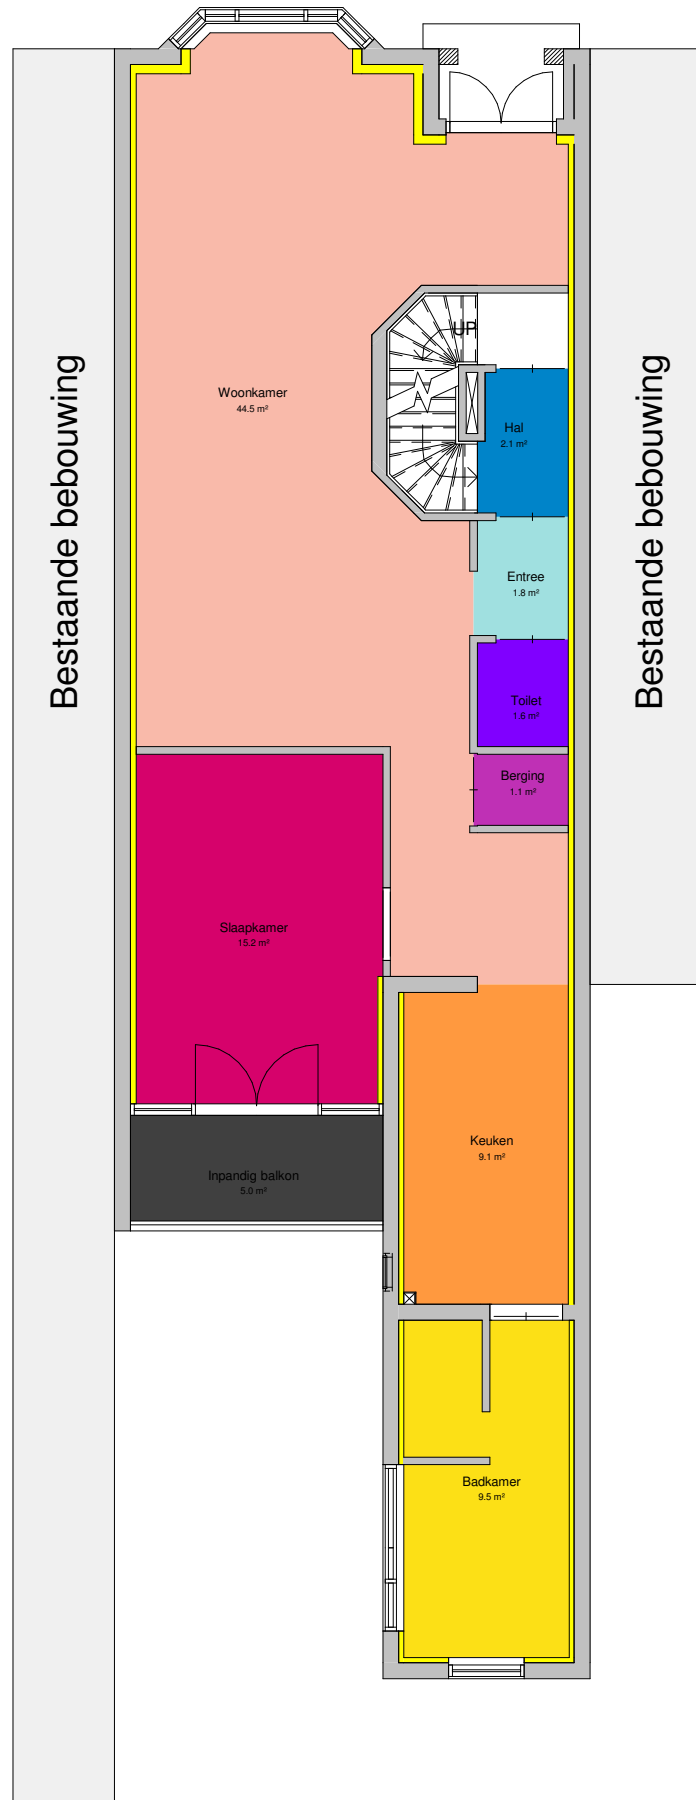

- Badkamer
- Berging
- Entree
- Hal
- Inpandig balkon
- Keuken
- Slaapkamer
- Toilet
- Woonkamer

Wijzigingen			Tekenaar: B.K. Kamp Zwartendijk 31 2671LL, Naaldwijk 0655718742	 kamp beheer voor • goed • onder • dak	fase: Nieuw
#	Beschrijving	Datum			datum: 08/22/13
			opdrachtgever: Kampbeheer b.v.	formaat: A4	
			project: 's Gravendijkwal 10, Rotterdam	schaal: 1 : 100	
			omschrijving: Plattegrond 1e verdieping	getekend: B.K. Kamp	
				blad: 111	